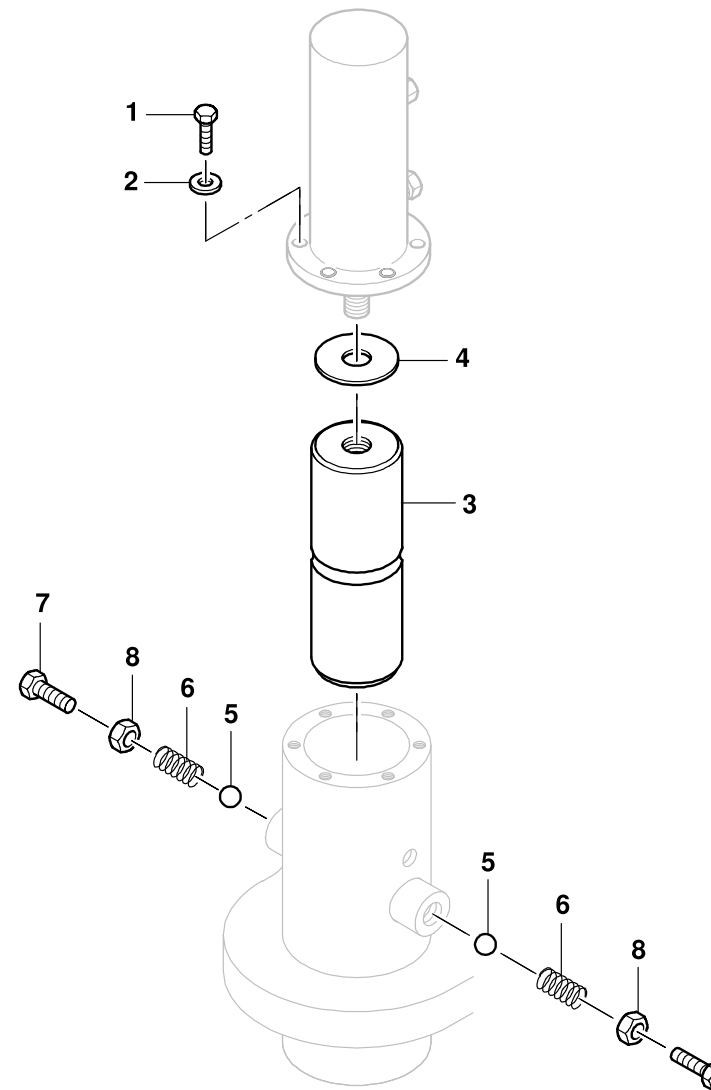

GROVE

DREHTISCHVERRIEGELUNG
TURNTABLE-LOCKING

BILDТАFEL
PICTORIAL DISPLAY

09.10

3009026-ETL A

1/1

**GMK 3050
BE 600
G 536**

3009026-A-BL01-0910-3055