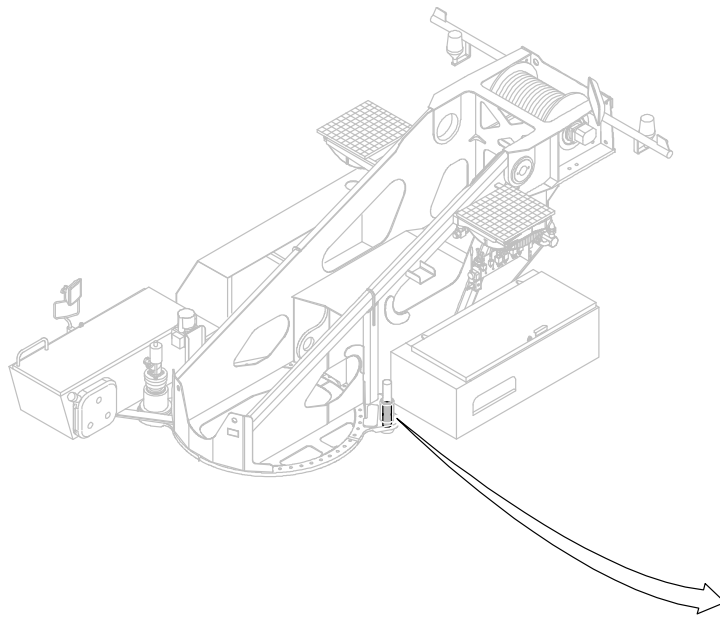

GROVE

DREHTISCHVERRIEGELUNG
TURNTABLE-LOCKING

BILDТАFEL
PICTORIAL DISPLAY

09.10

3009026-ETL A

1/1

**GMK 3050
BE 600
G 536**

3009026-A-BL01-0910-3055